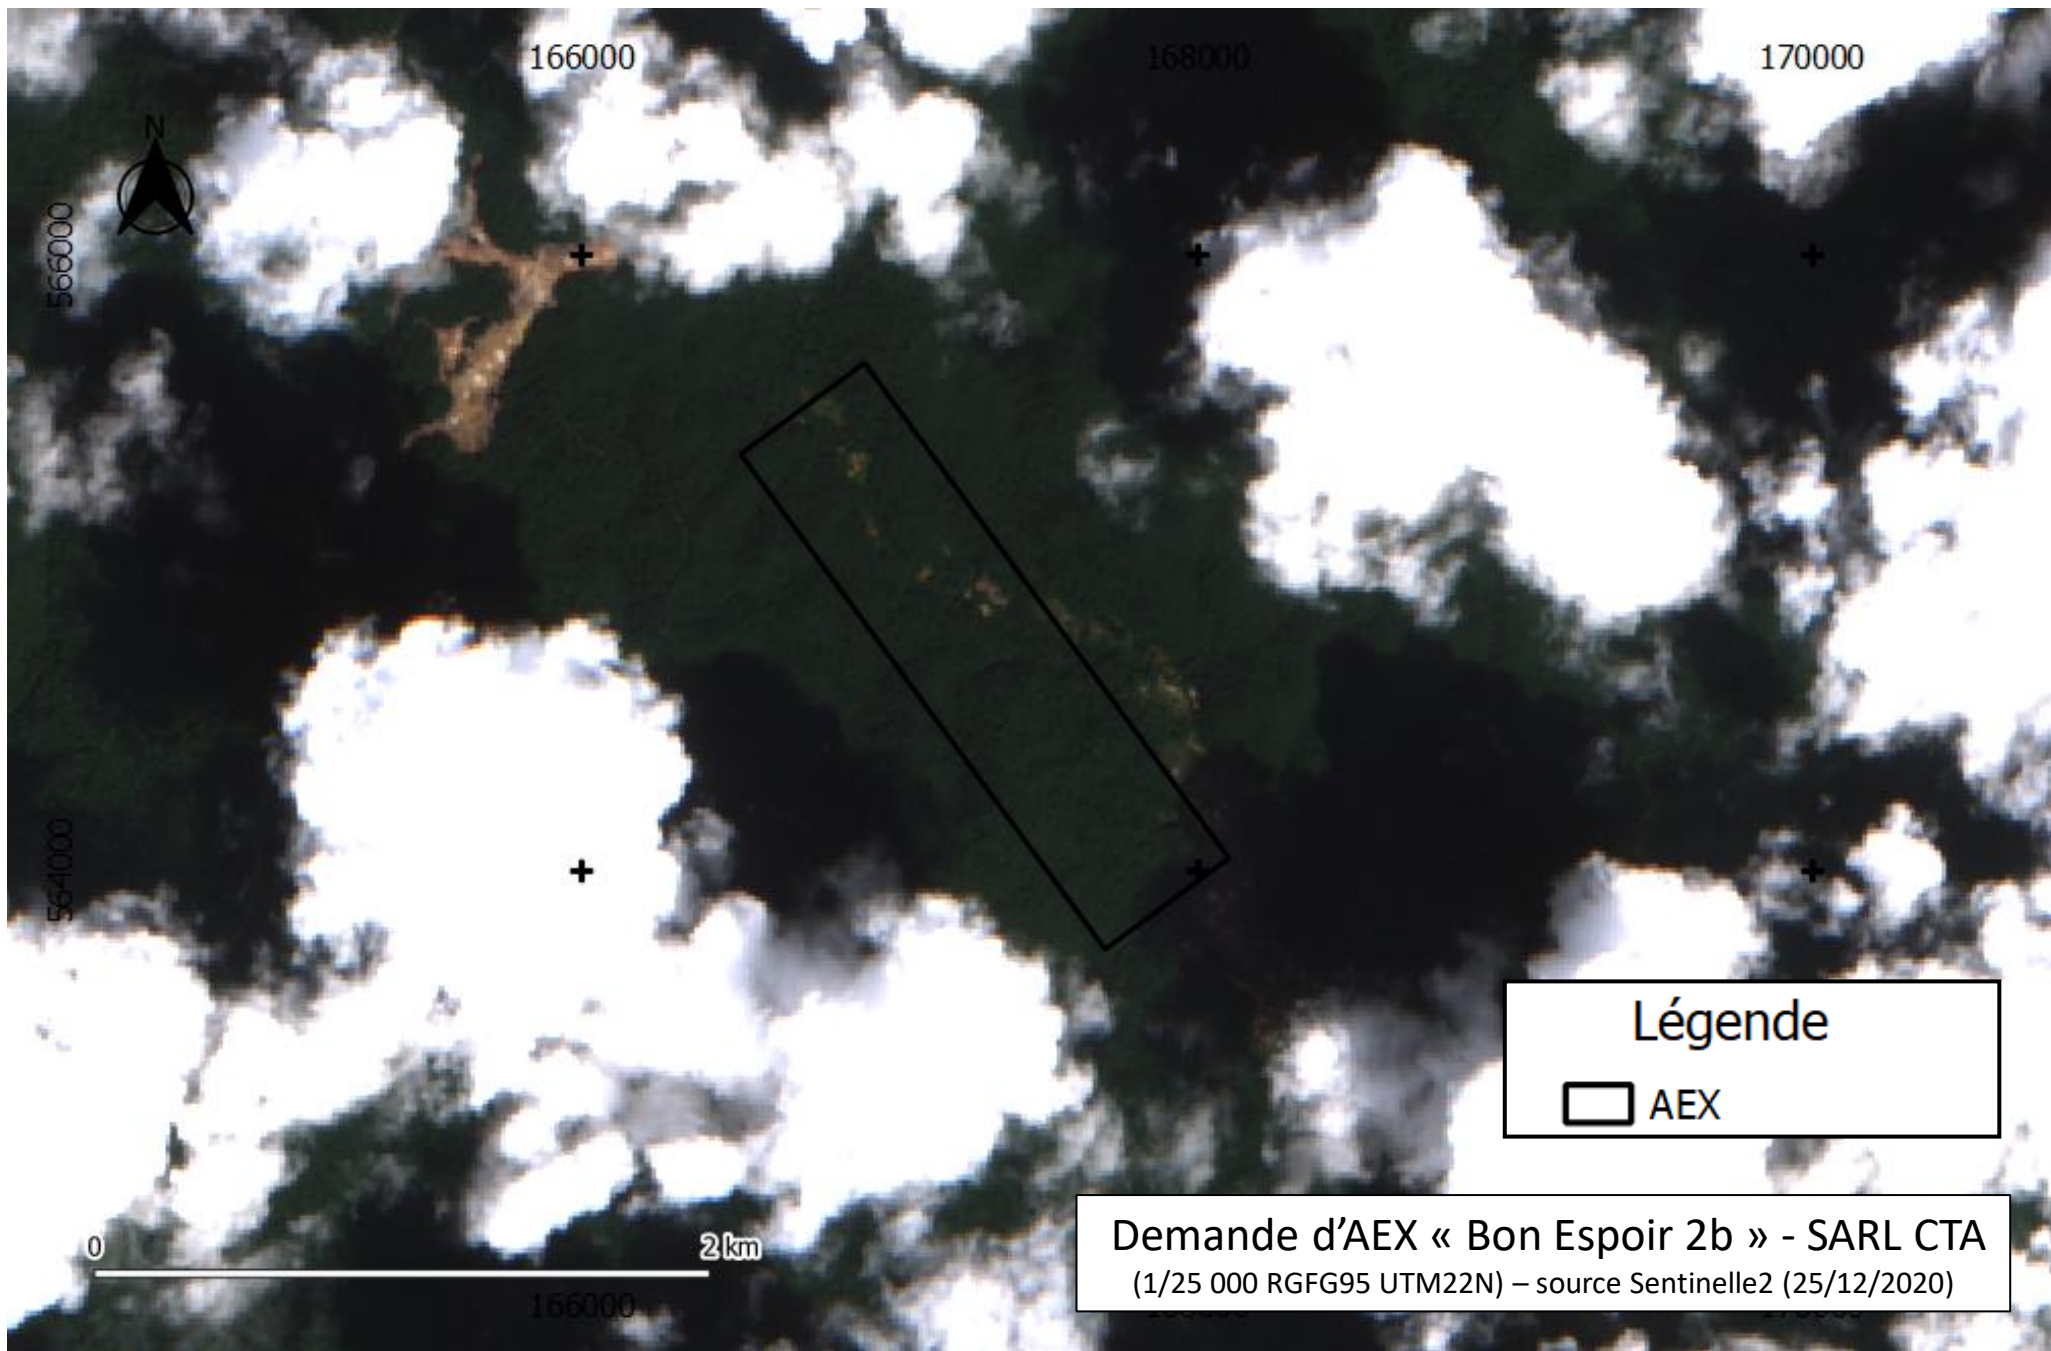

0

8 km

156000

162000

168000

180000

Légende

 AEX

Demande d'AEX « Bon Espoir 2b » - SARL CTA
(1/100 000 RGFG95 UTM22N) – source Sentinelle2 (21/03/2019)

166000

168000

170000

566000

564000

0

2km